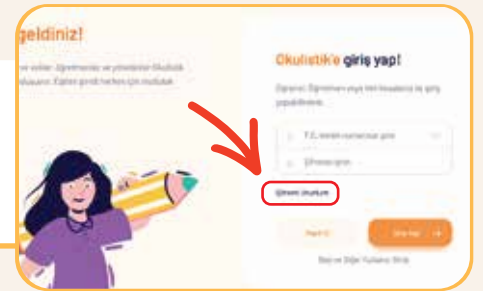

3

Daha önce şifre belirlemediyseniz, hem kullanıcı adı hem de şifre alanına **T.C. Kimlik Numaranızı** girebilirsiniz.

4

Eğer şifrenizi unuttuysanız “**Şifremi Unuttum**” bölümünü kullanabilir, kayıtlı cep telefonunuza şifrenizi SMS olarak yeniden alabilirsiniz.