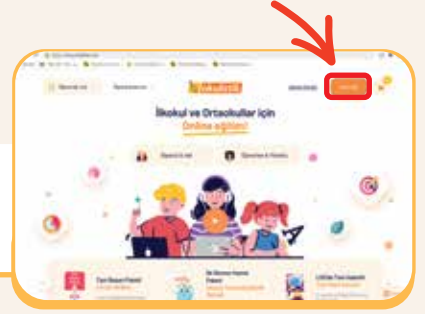

Kurumsal Öğrenci Üyeliğine Kolayca Giriş Yap!

1

Google Chrome ile www.okulistik.com adresine giderek, sağ üst kısımdaki “Giriş Yap” alanına tıklayın.

2

Gelen sayfada kullanıcı adı olarak öğrencinin **T.C. Kimlik Numarasını** ve daha önce belirlediğiniz şifrenizi girin.